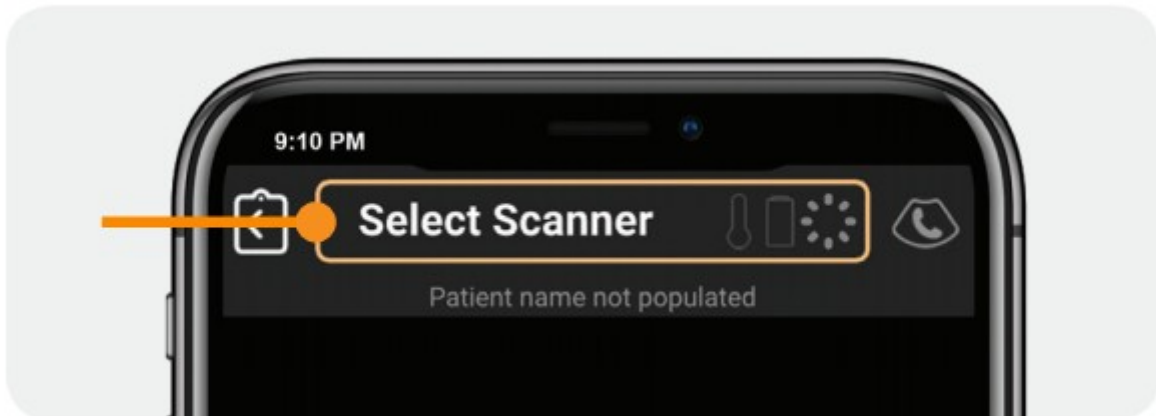

Rychlý startovací návod

- 1 Nabijte baterii sonografu.**
- 2 Stáhněte aplikaci Clarius.**
Přihlašte se nebo si založte účet, pokud ho dosud nemáte.
- 3 Vyhledejte sonograf**
Vložte baterii. Postupujte podle instrukcí a vyhledejte sonograf.
- 4 Spojte sonograf a chytré zařízení.**
Zvolte váš sonograf a připojte ho.